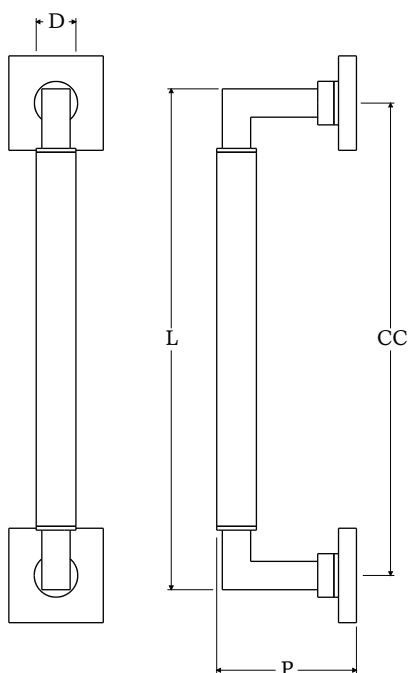

LUXE ATELIER

MILANO

Maniglione su Rosette Serie Bauhaus 03

Bauhaus Series 03 Pull Handle on Roses

Dimensioni
Dimensions

	L	CC	P	D
XS	165	150	75	21
S	215	200	75	21
M	265	250	75	21
L	315	300	75	21
XL	365	350	75	21

Dimensioni in millimetri
Dimensions given in millimeters

Fornito con ferri quadro dummy.

Disponibile in tutte le finiture standard.

Dimensioni e finiture su misura disponibili su richiesta.

Regularly furnished with dummy spindles. Additional sizes available by special order.